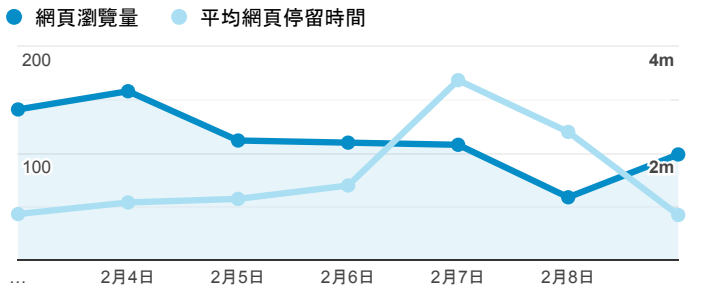

報表02_流量

2020年2月3日 - 2020年2月9日

● 所有使用者
100.00% 個工作階段

瀏覽量和平均網頁停留時間

瀏覽量和造訪

瀏覽量和不重複瀏覽量

造訪和瀏覽量 (依 來源/媒介 分組)

來源/媒介	工作階段	網頁瀏覽量
google / organic	244	354
(direct) / (none)	186	327
tku.edu.tw / referral	46	62
ee.tku.edu.tw / referral	4	6
me.tku.edu.tw / referral	3	8
chemistry.tku.edu.tw / referral	2	4
enroll.tku.edu.tw / referral	2	4
et.tku.edu.tw / referral	2	3
servicelearning.sa.tku.edu.tw / referral	2	2
baidu.com / referral	1	1

造訪和新造訪率 (依 服務供應商 分組)

服務供應商	工作階段	網頁瀏覽量
(not set)	328	495
taipei taiwan	67	125
hinet taiwan	48	77
taipei city taiwan	12	20
taiwan mobile co. ltd.	10	11
microsoft corporation	4	4
panchiao taipei hsien taiwan	4	9
chunghwa telecom data communication business group	3	3
ctm	2	6
data communication business group	2	3