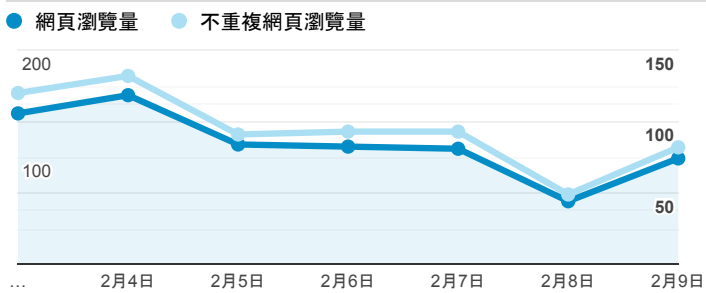

報表02_流量

2020年2月3日 - 2020年2月9日

● 所有使用者
100.00% 個工作階段

瀏覽量和平均網頁停留時間

瀏覽量和造訪

瀏覽量和不重複瀏覽量

造訪和瀏覽量 (依 來源/媒介 分組)

來源/媒介	工作階段	網頁瀏覽量
google / organic	244	354
(direct) / (none)	186	327
tku.edu.tw / referral	46	62
ee.tku.edu.tw / referral	4	6
me.tku.edu.tw / referral	3	8
chemistry.tku.edu.tw / referral	2	4
enroll.tku.edu.tw / referral	2	4
et.tku.edu.tw / referral	2	3
servicelearning.sa.tku.edu.tw / referral	2	2
baidu.com / referral	1	1

造訪和新造訪率 (依 服務供應商 分組)

服務供應商	工作階段	網頁瀏覽量
(not set)	328	495
taipei taiwan	67	125
hinet taiwan	48	77
taipei city taiwan	12	20
taiwan mobile co. ltd.	10	11
microsoft corporation	4	4
panchiao taipei hsien taiwan	4	9
chunghwa telecom data communication business group	3	3
ctm	2	6
data communication business group	2	3