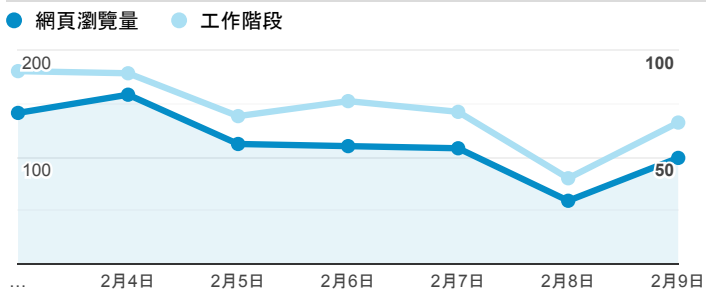

報表02_流量

2020年2月3日 - 2020年2月9日

● 所有使用者
100.00% 個工作階段

瀏覽量和平均網頁停留時間

瀏覽量和造訪

瀏覽量和不重複瀏覽量

造訪和瀏覽量 (依 來源/媒介 分組)

來源/媒介	工作階段	網頁瀏覽量
google / organic	244	354
(direct) / (none)	186	327
tku.edu.tw / referral	46	62
ee.tku.edu.tw / referral	4	6
me.tku.edu.tw / referral	3	8
chemistry.tku.edu.tw / referral	2	4
enroll.tku.edu.tw / referral	2	4
et.tku.edu.tw / referral	2	3
servicelearning.sa.tku.edu.tw / referral	2	2
baidu.com / referral	1	1

造訪和新造訪率 (依 服務供應商 分組)

服務供應商	工作階段	網頁瀏覽量
(not set)	328	495
taipei taiwan	67	125
hinet taiwan	48	77
taipei city taiwan	12	20
taiwan mobile co. ltd.	10	11
microsoft corporation	4	4
panchiao taipei hsien taiwan	4	9
chunghwa telecom data communication business group	3	3
ctm	2	6
data communication business group	2	3